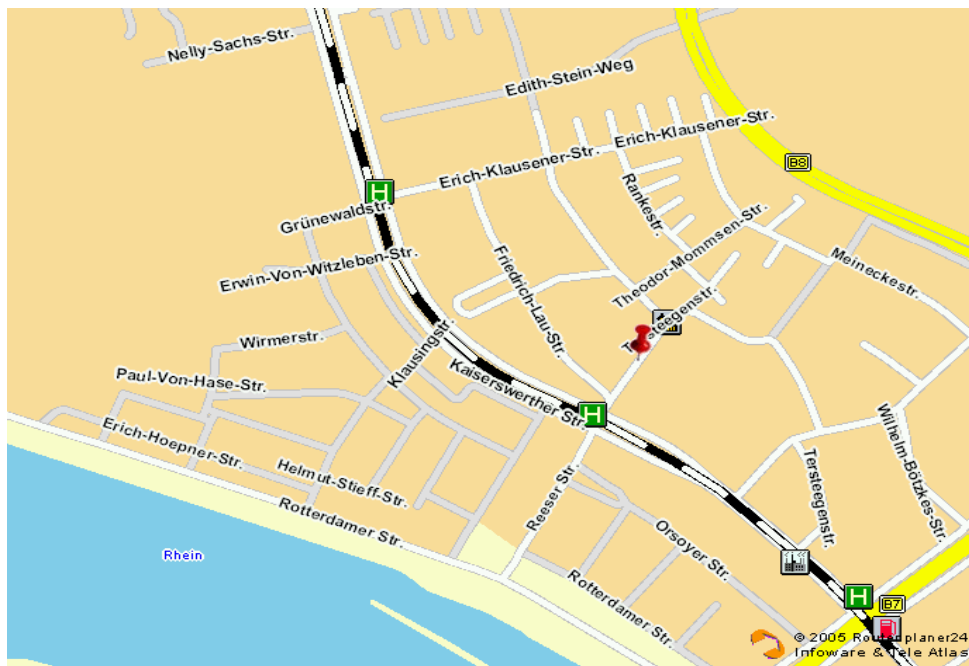

Lindner Boardinghouse MESSE Residence

Anschrift/ address

Lindner Boardinghouse Messe Residence
Felix-Klein-Str. 1
40474 Düsseldorf

Telefon (0211) 9516 563
Telefax (0211) 9516 763
E-Mail:
info.messeresidence@lindner.de

Ihr Weg zum Boardinghouse Messe Residence

Vom Flughafen:

- In Richtung Stockumer Höfe fahren
- Nach ca. 300 m rechts abbiegen auf die Straße Stockumer Höfe
- Nach 1,5 km rechts abbiegen auf die Niederrheinstraße
- Am Kreisverkehr Freiligrathplatz die 2. Ausfahrt in die Kaiserswerther Straße nehmen
- Nach 1,5 km links abbiegen
- Nach ca. 200 m befinden Sie sich auf der Felix- Klein- Straße

Aus Richtung Köln über A57:

- A 57 bis Autobahnkreuz Kaarst
- auf die A 52 Richtung Düsseldorf und fahren diese bis zum Ende (Nördlicher Zubringer)
- Nach ca. 800 m rechts abbiegen auf die Grashofstr. (B1).

Your way to Boardinghouse Messe Residence

From the airport:

- drive direction Stockumer Höfe
- turn right after 300 m into Stockumer Höfe
- after 1,5 km turn right into Niederrheinstraße
- at the roundabout Freiligrathplatz turn right into Kaiserswerther Straße (second gateway)
- After 1,5 km turn left
- After 200 m you reach Felix- Klein- Straße

From direction cologne over A57:

- A 57 until motorway intersection Kaarst
- drive on A 52 direction Düsseldorf until the end (Nördlicher Zubringer)
- after 800 m turn right into Grashofstraße (B1)
- Nach ca. 2,5 km rechts abbiegen in die Kaiserswerther Straße